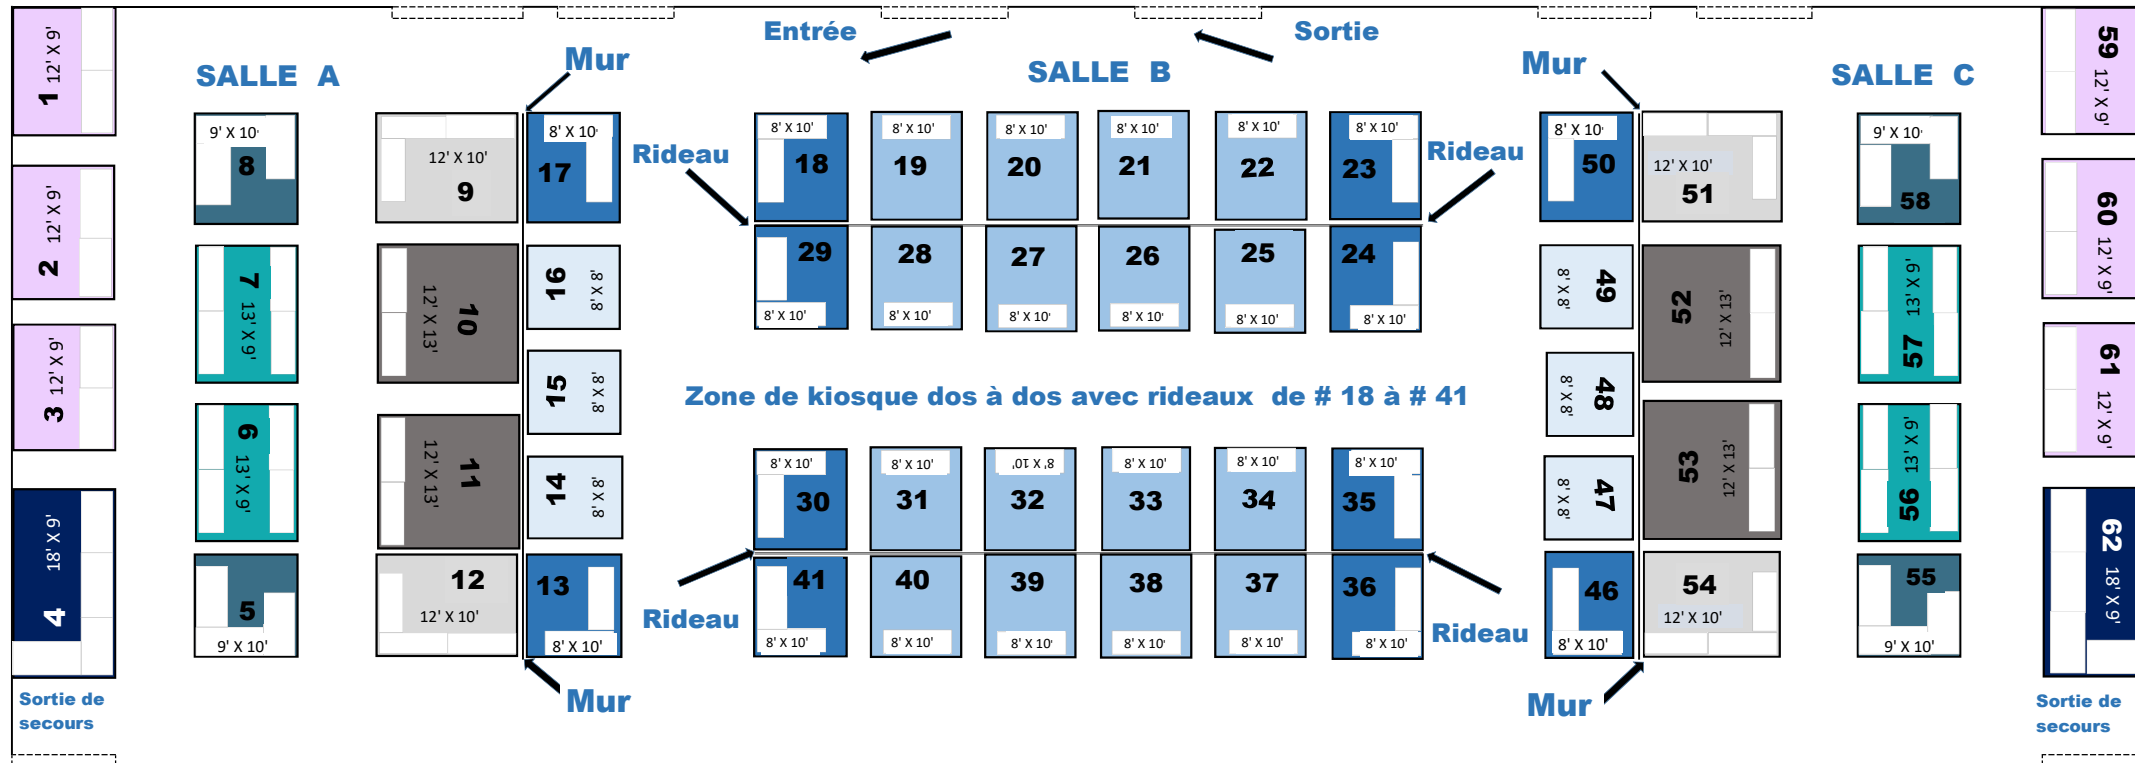

Le Salon La colombe Blanche de l'Abitibi-Témiscamingue

Prix des kiosques

8' X 8' - Face - 300\$	12' X 9' - Face - 400\$
8' X 10' - Face - 325\$	13' X 9' - 2 Faces - 490\$
8' X 10' - 1 Coin - 385\$	18' X 9' - 1 Coin - 520\$
9' X 10' - 2 Coins - 450\$	FORMAT DE TABLE 6' x 30"

Sortie de secours

12' X 10' - 1 Coin - 475\$
12' X 13' - Face - 450\$

Pour des informations
Contactez
Louise Deshaies 819 279-4525 ou
Manon Beaulieu au 819 856-4252

ÉCOLE D'IBERVILLE
275 AVENUE FORBES
ROUYN-NORANDA (QUÉBEC) J9X 5W7
**ÉLECTRICITÉ, WIFI ET STATIONNEMENT
INCLUS DANS LE PRIX**

Sortie de secours