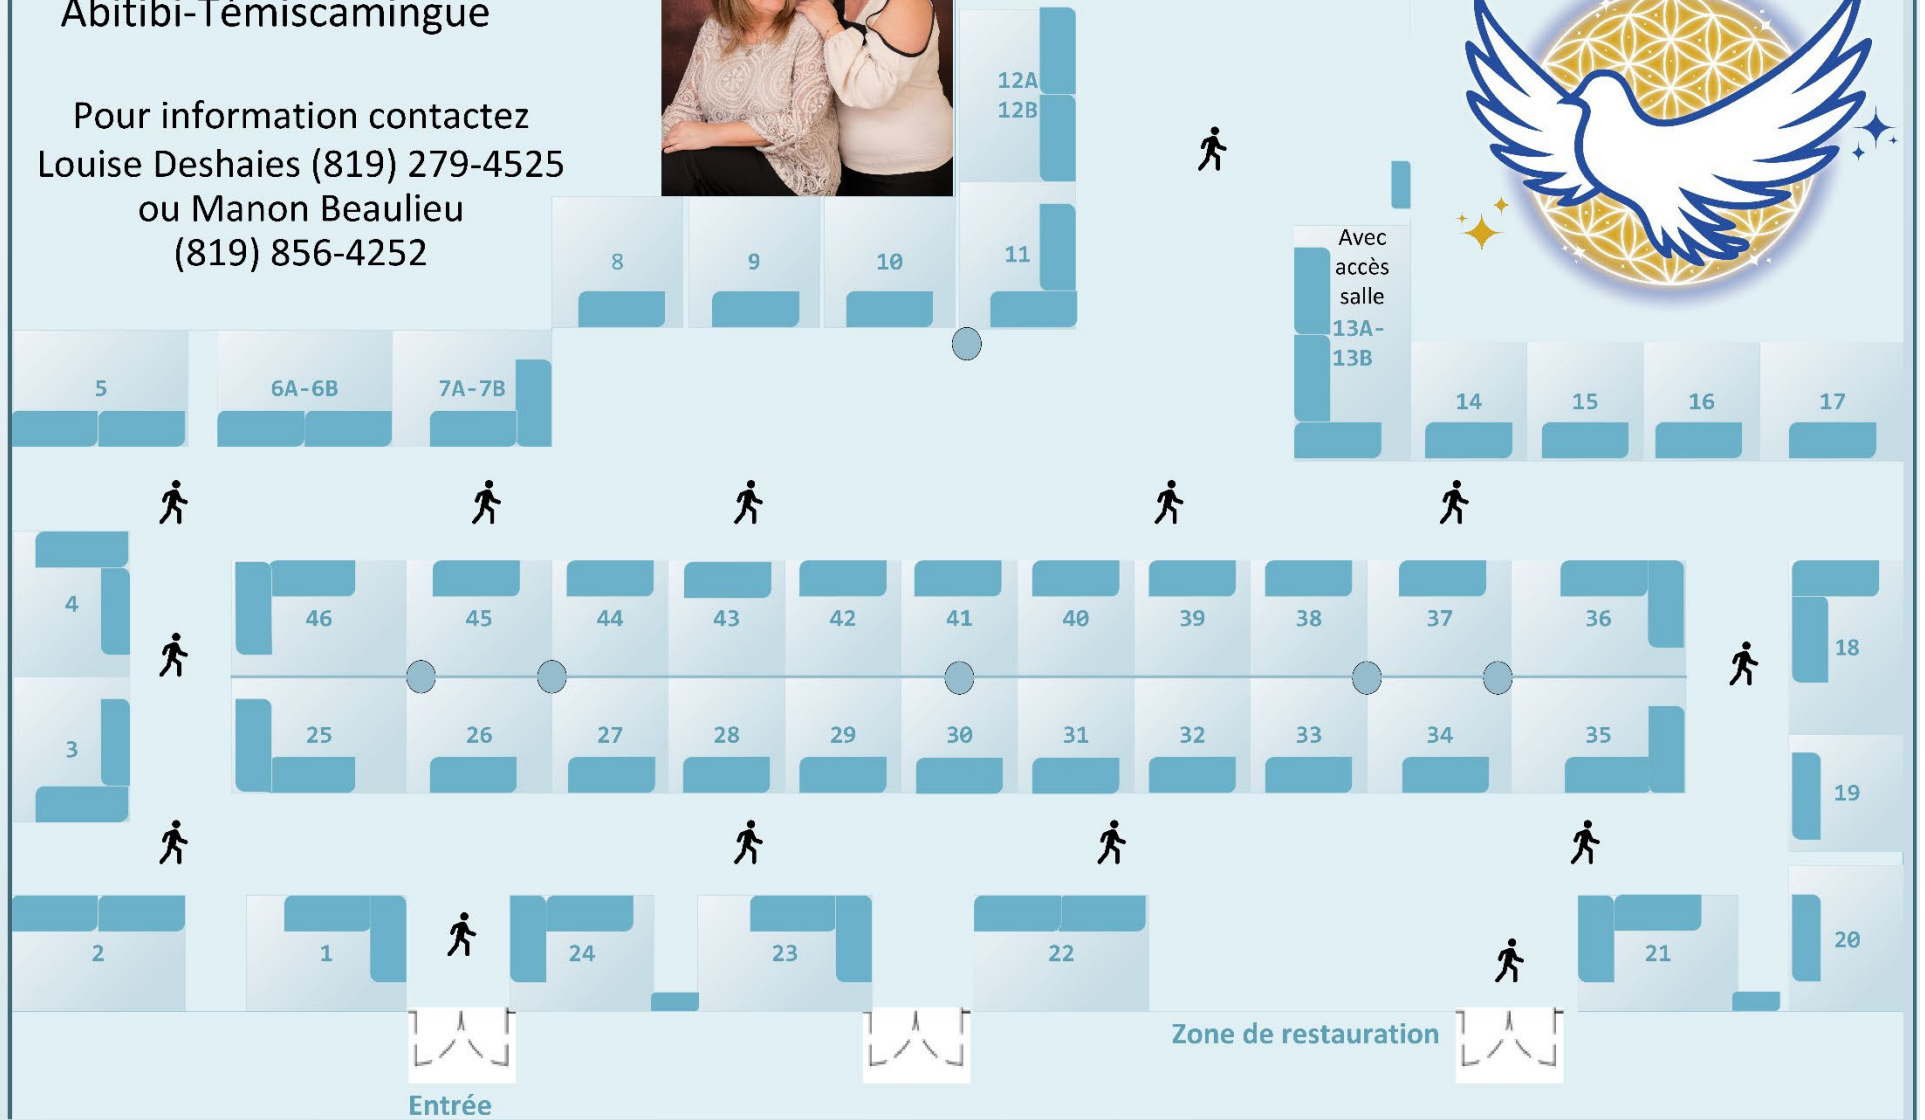

Plan de salle

Exposants et Conférenciers

No Kiosque	Conférence Date et Local	Exposant	Description, Produits et Services	Coordonnées	Photos
1	25 avril 11h00 Amphithéâtre	Gaétane Bonniuel Mains de Lumières	Photographie en 3D de L'Aura et Chakras. Promotion de mon livre « Messages d'amour de l'au-delà ». Crème énergie artisanale pour eczéma, peau gercée, psoriasis, etc. Huile essentielle fabriquée exclusivement pour supporter les chakras.	Courriel : tiny12@eastlink.ca Tél. : 705-267-7500	
2		Hélène Chamard La Santé par le massage	La santé par le massage vibroacoustique. La nouvelle science qui permet de stimuler le corps et l'esprit. Choix de 50 séances à découvrir. Équilibre, Harmonie, Amour.	Courriel : helene.rouma@gmail.com Tél. : 819-440-9522	
3	25 avril 13h00 Local 109	Luc Julien	Formation de méditation : Initiation à l'Éveil du Corps de Lumière Location de chalets sur le lac Kipawa. Conférence : Éveil du Corps de Lumière	Courriel : lucjulien23@gmail.com Tél. : 819-649-0222	
4		Florian Wauthier AGEAC Canada	Maison d'édition, ésotérisme et spiritualité. De nombreux livres de référence pour vos lectures sur tous les grands sujets : philosophie, méditation, kabbale, gnose, hermétisme, éveil de la conscience, alchimie, etc.	Courriel : montreal@ageac.org Tél. : 263-382-8573	
5		Nathalie Tanguay Natha Sphère	Yoga Balles : Prévention et Autoguérison Les balles thérapeutiques offrent un moyen naturel de retrouver confort et mobilité grâce à l'automassage. De plus, lorsqu'elles sont accompagnées de techniques de respiration apaisantes, elles stimulent votre système nerveux parasympathique, qui joue un rôle important dans la régulation du stress et de l'anxiété.	Courriel : Nathalietanguay.yoga@gmail.com Tél. : 819-762-2099 Page de vente de Franchise Natha-Sphère - Studio Diva Yoga	
6-A		Jessica Girard-Dubois	Massothérapie intuitive Par le billet de canalisation et de la massothérapie, je vais à la rencontre des messages du corps dans le but d'en connaître les maux/mots et de libérer les tensions. Venez vivre l'expérience sur place !	Courriel : jessicagirarddubois@gmail.com Tél. : 819-629-7112